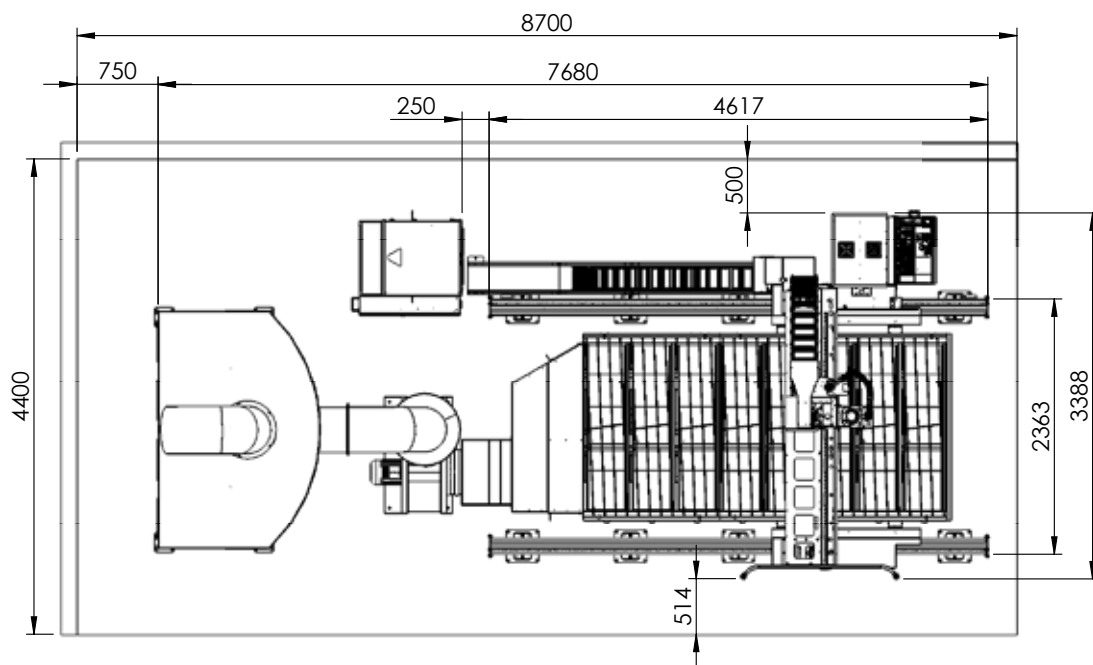

A (1 : 25)

THC Unit

Plasma Torch

Jet Filter

Generator

CNC Control Unit

Rolling Rail

Ventilation Unit

4400

8700

750

7680

250

4617

500

2363